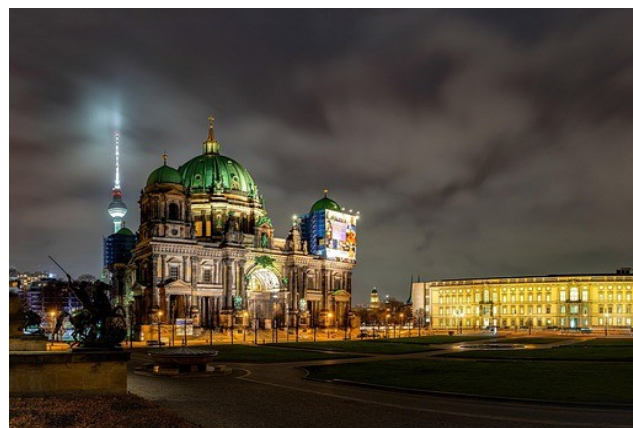

ENJOY ✈️
Sardinia

VIAGGI in EUROPA

GERMANIA

BERLINO

Volo diretto da Olbia + Hotel 3 stelle in centro città

***INCLUSO** Biglietto d'ingresso al Neues Museum

da Giugno a Ottobre 2026

4 GIORNI e 3 NOTTI (possibilità notti supplementari)

da € 499
(prezzo finale a persona)

L'offerta comprende volo diretto A/R (incluso: posto a sedere assegnato + bagaglio a mano), soggiorno 3 notti in hotel in centro città, trattamento di pernottamento e colazione.